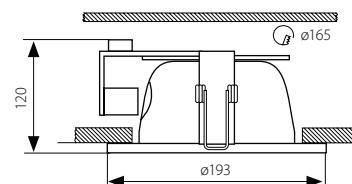

BEN DL-220-W

Oprawa typu downlight
Svitidlo typu „downlight”
Svietidlo typu „downlight”

- obudowa: stal / kolierz i odbłyśnik: aluminium
- těleso svítidla: ocelový plech / límeček a reflektor: hliník
- teleso svietidla: ocelový plech / límeček a reflektor: hliník